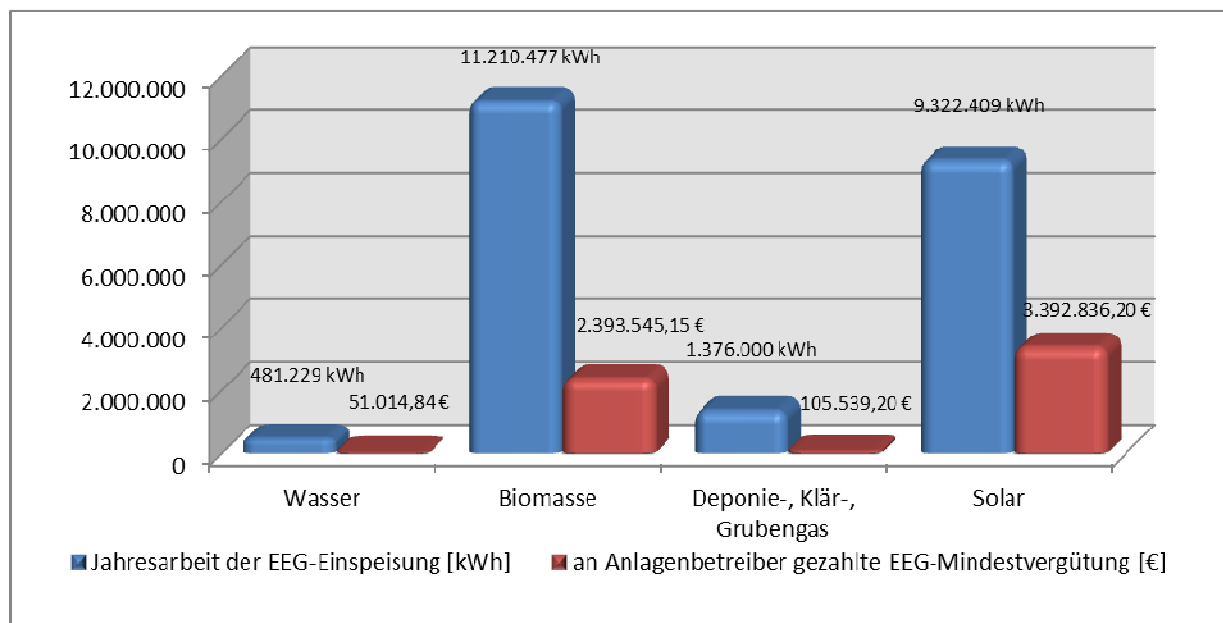

Aggregierte Daten laut Testat

Datenstand: 31.12.2013

	Jahresarbeit der EEG-Einspeisung [kWh]	an Anlagenbetreiber gezahlte EEG-Mindestvergütung [€]	vNNE [€]
Wasser	481.229	51.014,84 €	5.841,62 €
Biomasse	11.210.477	2.393.545,15 €	120.299,24 €
Deponie-, Klär-, Grubengas	1.376.000	105.539,20 €	7.236,28 €
Geothermie	0	0,00 €	0,00 €
Wind	0	0,00 €	0,00 €
Solar	9.322.409	3.392.836,20 €	42.412,59 €
Gesamt:	22.390.115	5.942.935,39 €	175.789,73 €